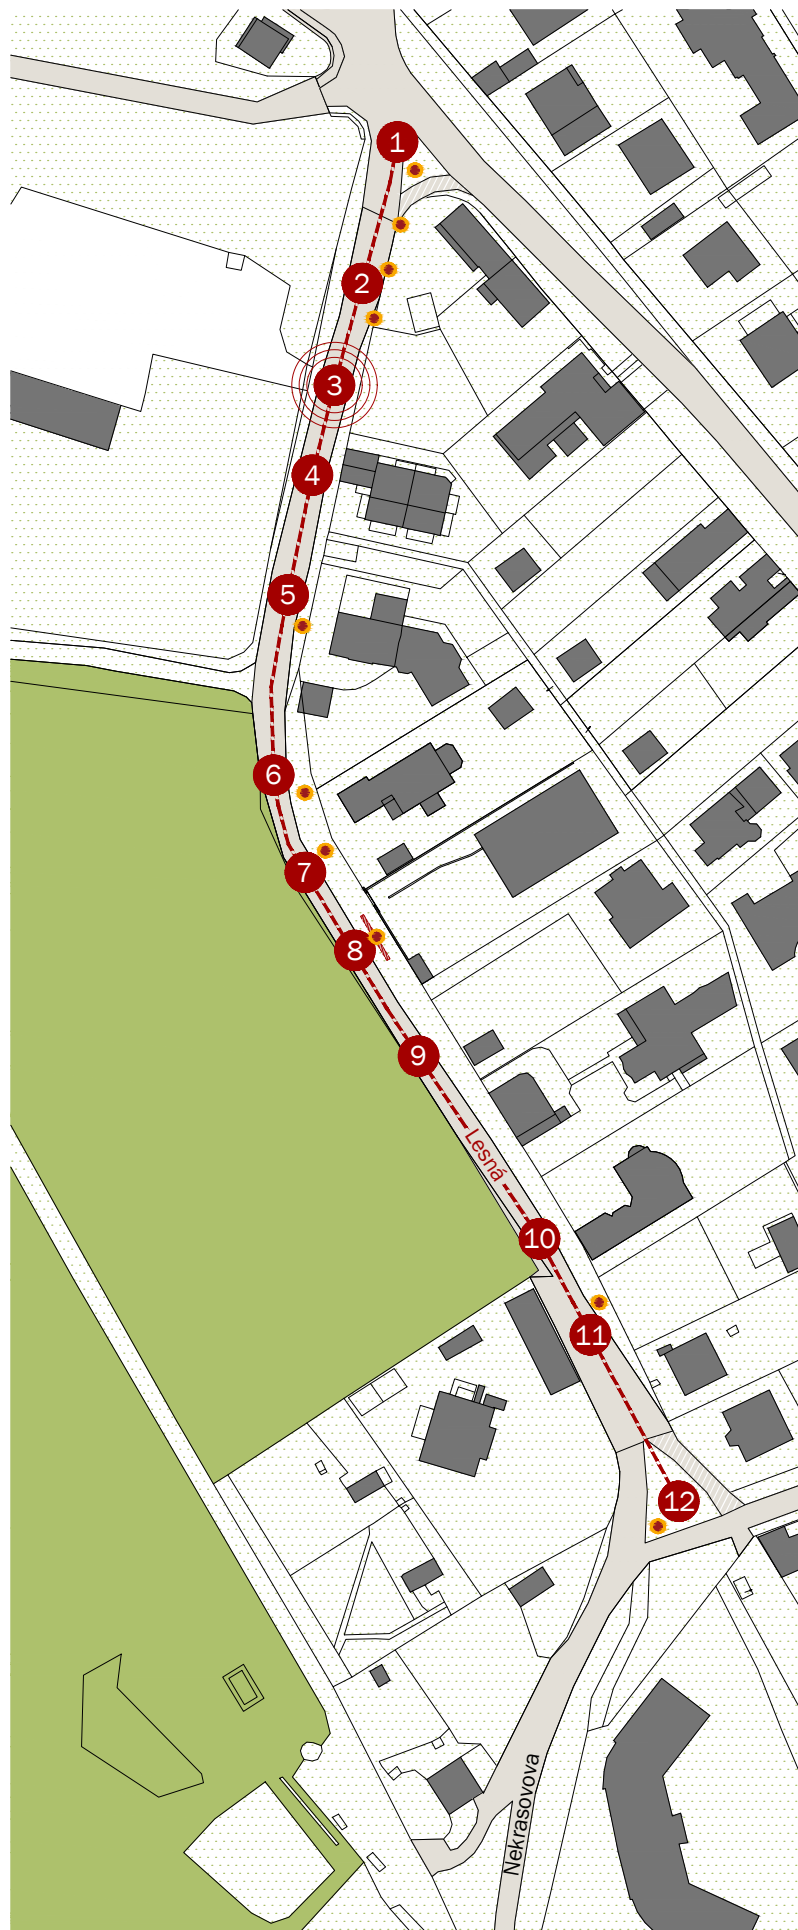

#### LEGENDA:

vybraný verejný priestor

označenie predpokladaného miesta pre umelecké dielo